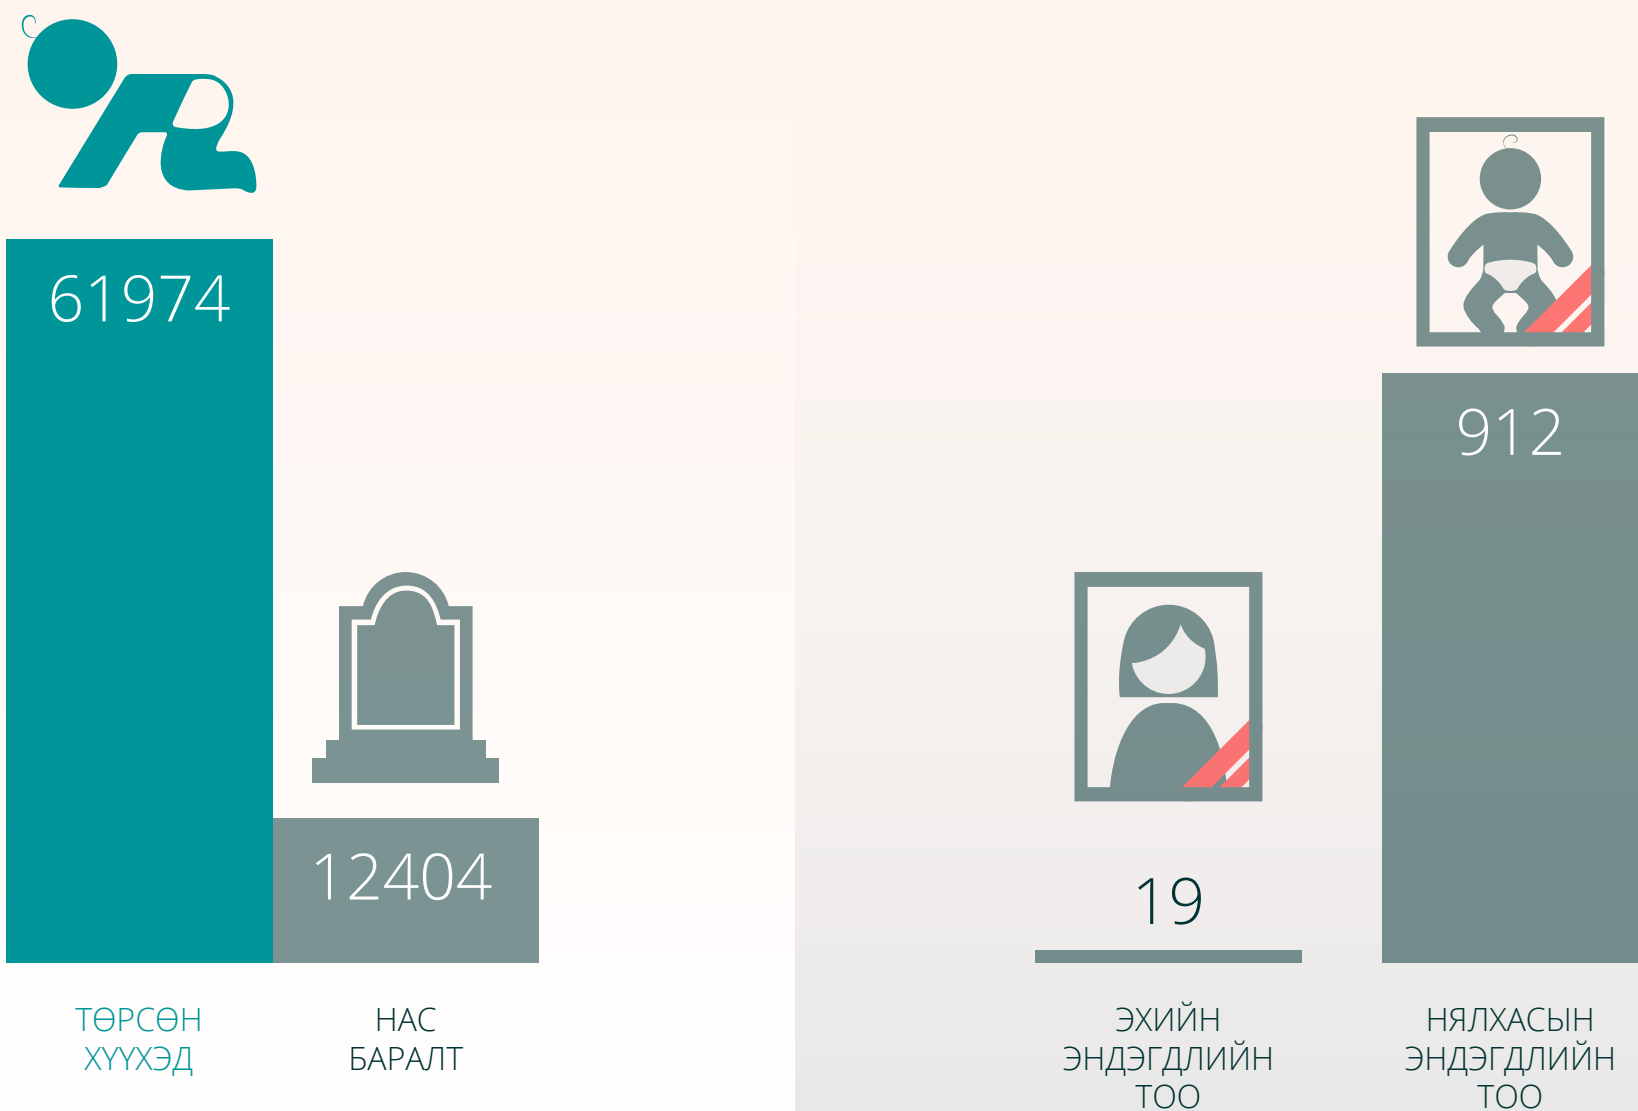

## ХҮН АМ

1-9-р сарын үзүүлэлт

## ХӨДӨЛМӨР ЭРХЛЭЛТ

1-9-р сарын үзүүлэлт

(II УЛИРАЛ)

АЖИЛГҮЙДЛИЙН ТҮВШИН (Нийт)

АЖИЛГҮЙДЛИЙН ТҮВШИН (15-34 нас)