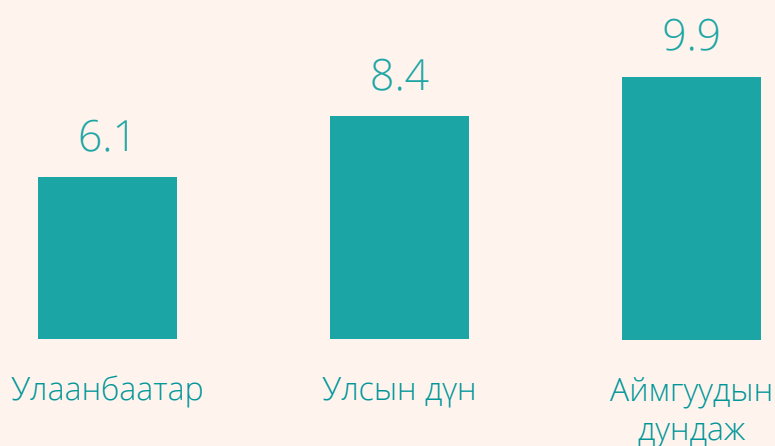

## ХӨДӨЛМӨР ЭРХЛЭЛТ

1-9-р сарын үзүүлэлт

(II УЛИРАЛ)

АЖИЛГҮЙДЛИЙН ТҮВШИН (Нийт)

АЖИЛГҮЙДЛИЙН ТҮВШИН (15-34 нас)

## ХҮН АМЫН АМЬЖИРГАА

1-9-р сарын үзүүлэлт